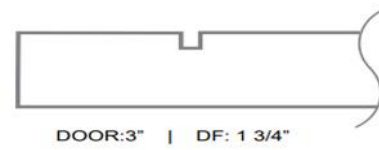

VC-MD 2020

DOOR: 3" | DF: 1 3/4"

**VC-MD 2040
Bead**

DOOR: 3" | DF: 1 3/4"

**VC-MD 3000
Raised Panel**

DOOR: 3" | DF: 1 3/4"

**VC-MD 3020
Raised**

DOOR: 2 1/4" | DF: 1 3/4"

VC-MD 3030
Cathedral Arch

DOOR: 3" | DF: 1 3/4"

VC-MD 3040
Roman Arch

DOOR: 2 1/4" | DF: 1 3/4"

VC-MD 3050
Raised Panel

DOOR: 3" | DF: 1 3/4"

VC-MD 7000

DOOR: 3" | DF: 1 3/4"

VC-MD 7010

DOOR:3" | DF: 1 3/4"

VC-MD 7020

DOOR:3" | DF: 1 3/4"

VC-MD 7030

DOOR:3" | DF: 1 3/4"

VC-MD 7040
Double Cathedral Arch

DOOR:3" | DF: 1 3/4"