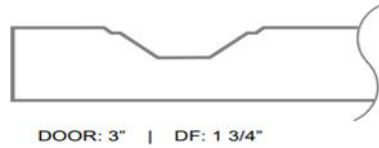

VC-MD 1070
Round Arch

DOOR: 3" | DF: 1 3/4"

VC-MD 1080
Parklane

DOOR: 3" | DF: 1 3/4"

VC-MD 1090
Step Shaker

DOOR: 3" | DF: 1 3/4"

VC-MD 2000
Straight Cut

DOOR: 3" | DF: 1 3/4"

VC-MD 2020

DOOR: 3" | DF: 1 3/4"

**VC-MD 2040
Bead**

DOOR: 3" | DF: 1 3/4"

**VC-MD 3000
Raised Panel**

DOOR: 3" | DF: 1 3/4"

**VC-MD 3020
Raised**

DOOR: 2 1/4" | DF: 1 3/4"

VC-MD 3030
Cathedral Arch

DOOR: 3" | DF: 1 3/4"

VC-MD 3040
Roman Arch

DOOR: 2 1/4" | DF: 1 3/4"

VC-MD 3050
Raised Panel

DOOR: 3" | DF: 1 3/4"

VC-MD 7000

DOOR: 3" | DF: 1 3/4"