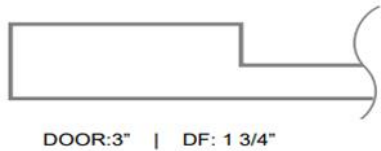

VC-MD 8050
Roman Arch on Top