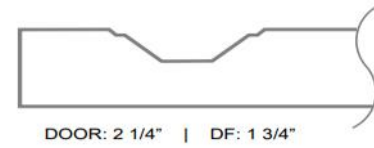

VC-MD 1040
45° Bevel

DOOR: 2 1/4" | DF: 1 3/4"

VC-MD 1050
Shaker 1/4" in and out

DOOR: 3" | DF: 1 3/4"

VC-MD 1055
Angle Corners

DOOR: 3" | DF: 1 3/4"

VC-MD 1060
Straight cut no lip

DOOR: 2 1/4" | DF: 1 3/4"

VC-MD 1070
Round Arch

DOOR: 3" | DF: 1 3/4"

VC-MD 1080
Parklane

DOOR: 3" | DF: 1 3/4"

VC-MD 1090
Step Shaker

DOOR: 3" | DF: 1 3/4"

VC-MD 2000
Straight Cut

DOOR: 3" | DF: 1 3/4"

VC-MD 2020

DOOR: 3" | DF: 1 3/4"

**VC-MD 2040
Bead**

DOOR: 3" | DF: 1 3/4"

**VC-MD 3000
Raised Panel**

DOOR: 3" | DF: 1 3/4"

**VC-MD 3020
Raised**

DOOR: 2 1/4" | DF: 1 3/4"

VC-MD 3030
Cathedral Arch

DOOR: 3" | DF: 1 3/4"

VC-MD 3040
Roman Arch

DOOR: 2 1/4" | DF: 1 3/4"

VC-MD 3050
Raised Panel

DOOR: 3" | DF: 1 3/4"

VC-MD 7000

DOOR: 3" | DF: 1 3/4"